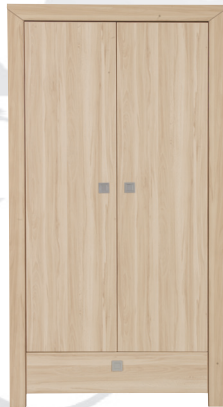

skříň
SZF2D1S_19_10
v./š./hl.
195,5/101,5/56 cm